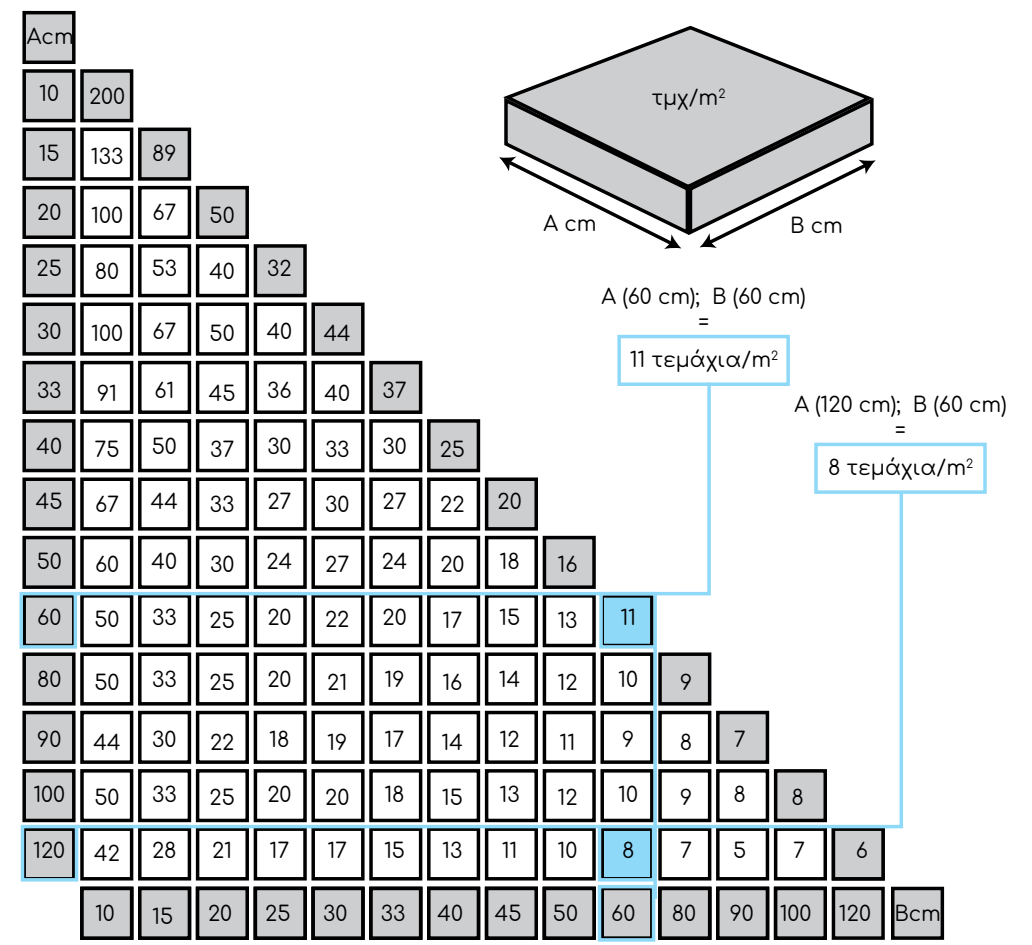

Φωτογραφία	Περιγραφή	Πάχος	Συσκευασία	
	Αποστάτης	1,0 mm	100τμχ.	Το σύστημα αποτελείται από σφήνες και αποστάτες που τοποθετούνται στους αρμούς μεταξύ των πλακών με την βοήθεια ειδικής πένσας, σταθεροποιούν και ευθυγραμμίζουν τις πλάκες μέχρι να στεγνώσει η κόλλα διασφαλίζοντας την επιπεδότητα της επιφάνειας. Μπορεί να συνδυαστεί με σταυρουδάκια για αρμούς μεγαλύτερου πάχους. Πένσα (τανάλια) για το σύστημα εύκολης, γρήγορης και αλφαδοποιημένης τοποθέτησης κεραμικών πλακιδίων - ιδιαίτερα πλακιδίων μικρού πάχους ή μεγάλων διαστάσεων που παρουσιάζουν δυσκολίες στην τοποθέτηση μαρμάρων, γρανιτών, πέτρας κλπ για εφαρμογές σε τοίχο και δάπεδο.
	Αποστάτης	1,5 mm	100τμχ.	
	Αποστάτης	2,0 mm	100τμχ.	
	Αποστάτης	3,0 mm	100τμχ.	
	Σφήνα	-	100τμχ.	
	Πένσα	-	1τμχ.